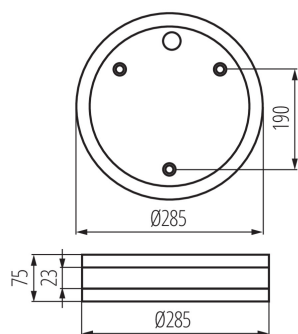

Plafoniera con lampada cambiabile

5905339089809

La plafoniera ermetica Kanlux JURBA è il sinonimo di un'elevata qualità di esecuzione. L'apparecchio può essere montato sia a parete che sul soffitto, sia all'esterno che all'interno degli edifici. Gli apparecchi Kanlux JURBA si caratterizzano per l'elevato grado di protezione da polveri e acqua - IP44.

DATI GENERALI:

Colore: nichel satinato

Luogo di montaggio: montaggio a parete, montaggio a soffitto

Luogo d'uso: all'interno e all'esterno

Distanza minima dall'oggetto illuminato: 0,5m

Sorgente di luce sostituibile: sì

Lampada inclusa: non

Altezza [mm]: 75

Diametro [mm]: 285

DATI TECNICI:

Tensione nominale [V]: 220-240 AC

Frequenza nominale [Hz]: 50/60

Potenza massima [W]: 2 x max 18

Grado di protezione contro le scosse elettriche: II

Materiale del diffusore: PC

Lampada: CFL/LED

Attacco: E27

Temperatura esercizio [°C]: -10÷35

La plafoniera è adatta alle sorgenti di luce delle seguenti classi energetiche: A++,A+,A,B,C,D,E

Materiale del corpo: acciaio

Tipo di allacciamento: morsettiera a vite

Gamma di sezioni dei cavi utilizzati [mm²]: 1-2,5

Grado IK: 10

Grado IP: 44

DATI LOGISTICI:

Unità di misura: pezzo

Tipo di confezionamento: 8

Numero di pezzi nell'imballaggio secondario: 1

Numero di pezzi in un imballaggio: 8

Peso unitario netto [g]: 1174

Grammatura [g]: 1437.5

Lunghezza dell'unità di imballaggio [cm]: 29

Larghezza dell'unità di imballaggio [cm]: 9

Altezza dell'unità di imballaggio [cm]: 29

Peso della scatola di cartone [Kg]: 11.5